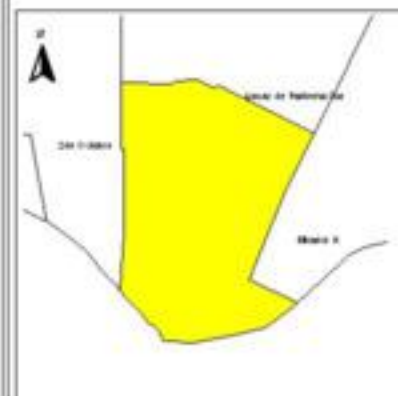

EVALUA DF
Consejo de Evaluación del
Desarrollo Social del
Distrito Federal

ÍNDICE DE DESARROLLO SOCIAL

Delegación: Tlalpan
Colonia: Belvedere Ajusco
Grado de desarrollo: Muy Bajo

Grado de Desarrollo Social

-  Muy bajo
-  Bajo
-  Medio
-  Alto
-  Sin dato

0.03 0 0.03 0.06 Kilómetros

Fuente: Elaboración propia con datos de Seduvi e INEGI